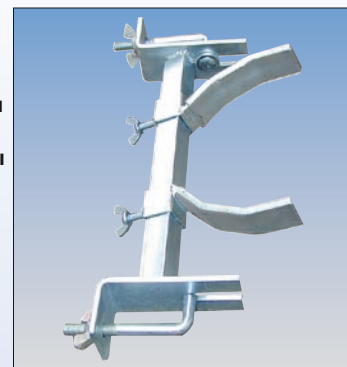

Принадлежности, наконечники на опоры и запасные части

Подвесной крюк

- Для подвески на трубы \varnothing 30 мм
- Крюки другой формы по запросу

Арт. №	122308
--------	--------

Мачтовая дуга

- Для надежного операния лестниц на мачты или столбы \varnothing 100 - 250 мм
- Внутренняя ширина лестницы 300 - 400 мм
- для боковин лестниц с сечением от 64 x 25 мм до 97 x 25 мм

Арт. №	122452
--------	--------

Заглушки боковин (2 шт.)

- Для лестниц профессиональной серии

Размер стойки, мм	64 x 25	77 x 25	97 x 25
Арт. №	211002	211019	211026

Заглушки боковин с ОЭЗ (2 шт.)

- Сопротивление $< 10^6 \Omega$
- Соответствует DIN EN 13463 - 1