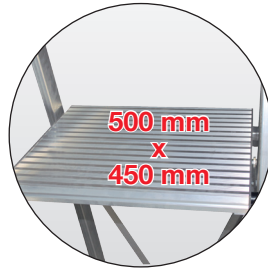

## Стремянка с поручнями и большой площадкой

- односторонняя стремянка с большой, удобной площадкой (500 x 450 мм)
- высокая дуга безопасности (1 м) с полочкой
- два поручня
- складывающаяся
- профилированные ступени шириной 80 мм
- 2 вмонтированных ролика для удобной транспортировки
- поперечная траверса на опорной части
- нескользящие двухкомпонентные заглушки боковин

Арт. № 127785

Тип	-	6	7	8	9	10	12	14
1 Рабочая высота <b>A</b>	m	3,40	3,65	3,90	4,10	4,35	4,80	5,30
1 Высота платформы <b>B</b>	m	1,40	1,65	1,90	2,10	2,35	2,80	3,30
2 Высота <b>C</b>	m	2,60	2,85	3,10	3,35	3,60	4,10	4,60
2 Высота <b>D</b>	m	2,40	2,65	2,90	3,10	3,35	3,80	4,30
Вес	kg	18,50	20,0	21,0	22,0	23,5	26,0	29,0
ширина	m	0,58	0,58	0,58	0,58	0,58	0,58	0,58
глубина	m	0,21	0,21	0,21	0,21	0,21	0,21	0,21
длина.	m	2,60	2,85	3,10	3,35	3,60	3,85	4,60
№ артикула		127761	127778	127785	127792	127808	127822	127846