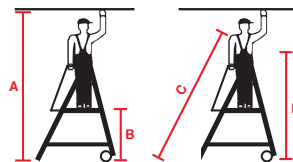

## Стремянка с поручнями и большой площадкой

- односторонняя стремянка с большой, удобной площадкой (500 x 450 мм)
- высокая дуга безопасности (1 м) с полочкой
- два поручня
- складывающаяся
- профилированные ступени шириной 80 мм
- 2 вмонтированных ролика для удобной транспортировки
- поперечная траверса на опорной части
- нескользящие двухкомпонентные заглушки боковин

Арт. № 127785

Тип	-	6	7	8	9	10	12	14
1 Рабочая высота <b>A</b>	m	3,40	3,65	3,90	4,10	4,35	4,80	5,30
1 Высота платформы <b>B</b>	m	1,40	1,65	1,90	2,10	2,35	2,80	3,30
2 Высота <b>C</b>	m	2,60	2,85	3,10	3,35	3,60	4,10	4,60
2 Высота <b>D</b>	m	2,40	2,65	2,90	3,10	3,35	3,80	4,30
Вес	kg	18,50	20,0	21,0	22,0	23,5	26,0	29,0
ширина	m	0,58	0,58	0,58	0,58	0,58	0,58	0,58
глубина	m	0,21	0,21	0,21	0,21	0,21	0,21	0,21
длина.	m	2,60	2,85	3,10	3,35	3,60	3,85	4,60
№ артикула		127761	127778	127785	127792	127808	127822	127846