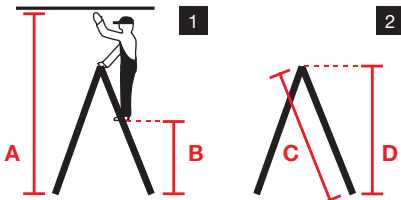

## Стремянка со ступенями (стекловолокно)

- Стремянка со ступенями из алюминия, боковины из стекловолокна, для работ на электрических установках
- Рифленные противоскользящие ступеньки шириной 80 мм, с закругленной передней кромкой
- На концах боковин сменные противоскользящие профилированные опорные заглушки для лучшей устойчивости
- Верхние ступеньки образуют большую полку размером 200x300 мм
- Устойчивые к истиранию боковины предотвращают загрязнение рук
- Области применения: промышленные холодильники, химическая промышленность, электростанции и т.д.
- DIN-DS/EN 131

Проверено нормами DIN EN 131 в соответствии с п. 6.5.1. нормы EN 61478:2002 + A 1 2004 Категория 1, проверено напряжением до 1 000 Вольт

Арт. № 815422

Количество ступеней			2x4	2x6	2x8	2x10
1	Рабочая высота до А	м	2,40	2,85	3,30	3,75
	Высота В	м	0,40	0,85	1,30	1,75
2	Длина лестницы С	м	1,00	1,50	1,95	2,45
	Высота по вертикали D	м	0,95	1,40	1,85	2,25
Вес около		кг	7,8	11,0	14,8	18,5
ширина		м	0,49	0,55	0,60	0,66
глубина		м	0,21	0,21	0,21	0,21
длина.		м	1,05	1,50	2,00	2,45
Арт. №			815408	815422	815446	815460