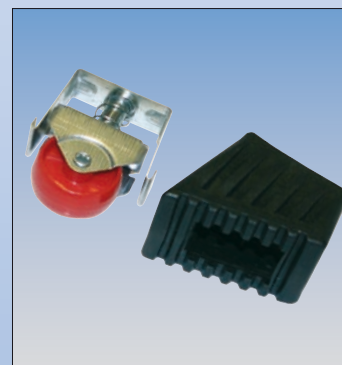

Наконечники боковин (2 шт.)

- Для складных подставок со ступенями и для лестниц Safety, Solidy и Dopplo со ступенями

Размер стойки, мм	33 x 20	40 x 20
Арт. № (черный)	211415	211422
Арт. № (оранжевый)	211101	211125

Наконечники боковин

- Наружная часть TeleMatic и шарнирной телескопической лестницы

Цвет	Оранжевый	Оранжевый
Установка	слева	справа
Арт. №	212467	212450
Цвет	Синий	Синий
Установка	слева	справа
Арт. №	212443	212436

Наконечник с роликом для подставки Rolly

- Для складных подставок Rolly

Количество ступеней	2 x 2	2 x 3
Арт. №	212412	212429

Настенные ролики (комплект)

- Для лестниц с тросом и универсальных лестниц

Арт. №	122254
--------	--------