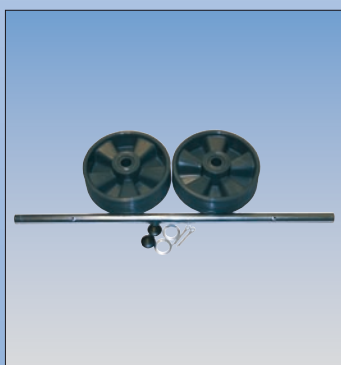

Наконечники боковин

- Наружная часть TeleMatic и шарнирной телескопической лестницы

Цвет	Оранжевый	Оранжевый
Установка	слева	справа
Арт. №	212467	212450
Цвет	Синий	Синий
Установка	слева	справа
Арт. №	212443	212436

Наконечник с роликом для подставки Rolly

- Для складных подставок Rolly

Количество ступеней	2 x 2	2 x 3
Арт. №	212412	212429

Настенные ролики (комплект)

- Для лестниц с тросом и универсальных лестниц

Арт. №	122254
--------	--------