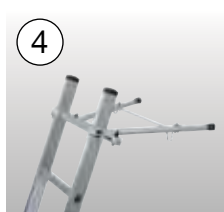

Распорка

- + Для работы в труднодоступных местах на уступах стен, выступах крыш и т. д
- + Телескопические опоры выдвигаются до 600 мм
- + Пригодно для профилей боковин от 64 x 25 до 97 x 25 мм
- + Прошло проверку TÜV