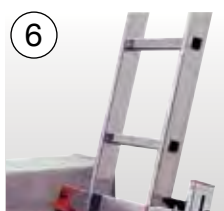

### Траверса

- + Компенсация перепада высот до 17 см на лестничных маршах/площадках и т. д
- + Пригодно для профилей боковин от 64 x 25 до 97 x 25 мм
- + Прошло проверку TÜV

Арт. №  
121417

### Выравниватель уровня траверсы

- + Выравниватель уровня обеспечивает безопасность установки траверсы на лестничных маршах/площадках и неровной поверхности (диапазон регулировки - до 230 мм)
- + Для всех лестниц с траверсами
- + Прошло проверку TÜV