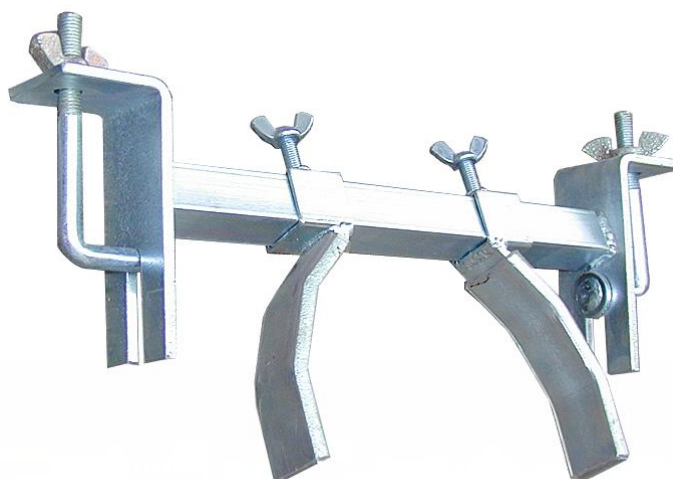

Мачтовая дуга

ПК

МНОГОПРОФИЛЬНАЯ КОМПАНИЯ®

СЕРВИС

ПРОМЫШЛЕННАЯ АВТОМАТИЗАЦИЯ

- Для надежного оперения лестниц на мачты или столбы Ø 100 - 250 мм
- Внутренняя ширина лестницы 300 - 400 мм
- для боковин лестниц с сечением от 64 x 25 мм до 97 x 25 мм

Арт. №	Наименование	рек. цена	скидка	закуп. цена
122452	Насадка для опоры на столб/мачту	4 660,00р.		