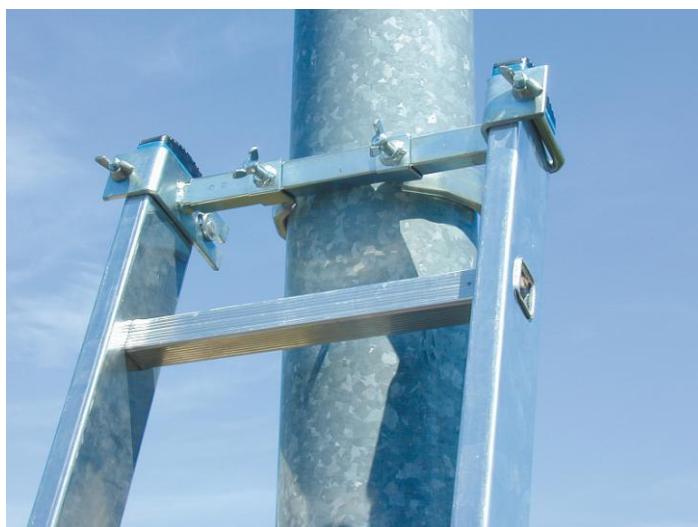

Мачтовая дуга

ПК

МНОГОПРОФИЛЬНАЯ КОМПАНИЯ®

СЕРВИС

ПРОМЫШЛЕННАЯ АВТОМАТИЗАЦИЯ

- Для надежного оперения лестниц на мачты или столбы Ø 100 - 250 мм
- Внутренняя ширина лестницы 300 - 400 мм
- для боковин лестниц с сечением от 64 x 25 мм до 97 x 25 мм

Арт. №	Наименование	рек. цена	скидка	закуп. цена
122452	Насадка для опоры на столб/мачту	4 660,00р.		